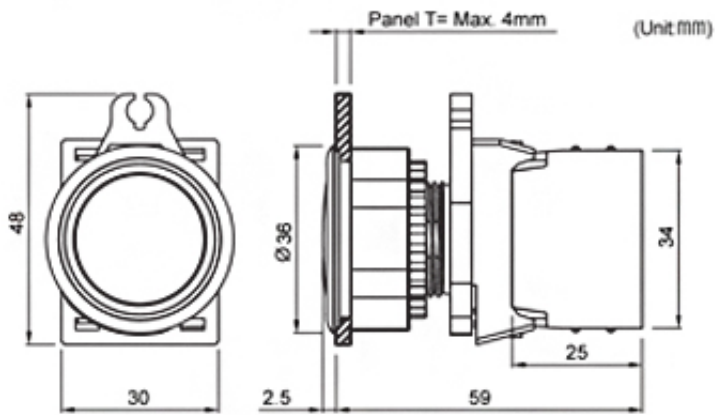

Информация для заказа

L	2	RR	-	L2	R	D
①	②	③		④	⑤	⑥

Classification	Ordering Information						Description	
	①	②	③	-	④	⑤		⑥
Model	L						Pilot lamps	
Dimension	2						Ø22/25	
	3						Ø30	
Appearance		RR					Round pilot lamps (Non-Flush)	
		RF					Round pilot lamps (Flush)	
Head Type				L1			DOME HEAD	
				L2			HORN HEAD	
				L3			FLAT HEAD	
Color					R		RED	
					B		BLUE	
					G		GREEN	
					Y		YELLOW	
					W		WHITE	
Contact						D	LED 12-24VDC/AC	
						L	LED 110-220VAC	

Model	LED	
	DC Type	AC Type
L3RF - L3□D	1EA	
" - " □L		1EA

※ Represents colors □ : R, B, G, Y, W
● ● ● ● ○

○ Mounting hole layout : Ø30.5mm

Размеры

По вопросам продаж и поддержки обращайтесь:

Архангельск (8182)63-90-72
Астана +7(7172)727-132
Белгород (4722)40-23-64
Брянск (4832)59-03-52
Владивосток (423)249-28-31
Волгоград (844)278-03-48
Вологда (8172)26-41-59
Воронеж (473)204-51-73
Екатеринбург (343)384-55-89
Иваново (4932)77-34-06
Ижевск (3412)26-03-58
Казань (843)206-01-48