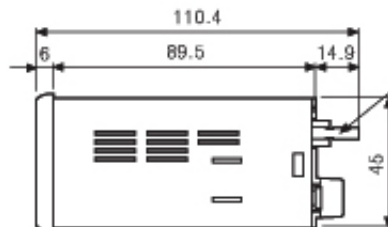

●MT4Y-□□-43, 44

●MT4Y-□□-40, 41, 42

<MT4Y-□□-45>

10 Pin Hirose connector
(HIF3BD-10PA-2.54DS)

●MT4W-□□-4N (Indicator)

※There is no Relay contact output terminal block in indication type.

< MT4W-□□-4N, MT4W-□□-40, 41 >

●Panel cut-out

●MT4W-□□-40-49

< MT4W-□□-42~49 >

20 Pin Hirose connector
(HIF3BA-20PA-2.54DS)

По вопросам продаж и поддержки обращайтесь:

Архангельск (8182)63-90-72
Астана +7(7172)727-132
Белгород (4722)40-23-64
Брянск (4832)59-03-52
Владивосток (423)249-28-31
Волгоград (844)278-03-48
Вологда (8172)26-41-59
Воронеж (473)204-51-73
Екатеринбург (343)384-55-89
Иваново (4932)77-34-06
Ижевск (3412)26-03-58
Казань (843)206-01-48