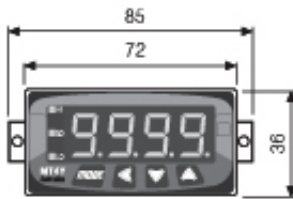

Области применения

Индикация частоты вращения (об/мин), индикация температуры, измерение сетевого напряжения, тока и частоты.

Примеры применения

Размеры

●MT4Y-□□-4N, 45, 46

<MT4Y-□□-4N, 40-44, 46>

●Panel cut-out