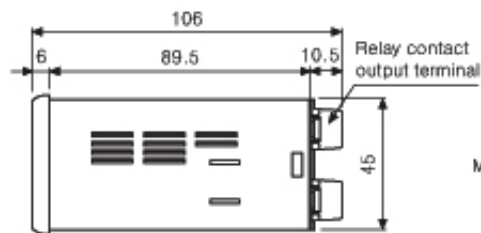

●MT4Y-□□-43, 44

●MT4Y-□□-40, 41, 42

<MT4Y-□□-45>

10 Pin Hirose connector
(HIF3BD-10PA-2.54DS)

●MT4W-□□-4N (Indicator)

※There is no Relay contact output terminal block in indication type.

< MT4W-□□-4N, MT4W-□□-40, 41 >

●Panel cut-out

●MT4W-□□-40-49

< MT4W-□□-42~49 >

20 Pin Hirose connector
(HIF3BA-20PA-2.54DS)

По вопросам продаж и поддержки обращайтесь:

Архангельск (8182)63-90-72
Астана +7(7172)727-132
Белгород (4722)40-23-64
Брянск (4832)59-03-52
Владивосток (423)249-28-31
Волгоград (844)278-03-48
Вологда (8172)26-41-59
Воронеж (473)204-51-73
Екатеринбург (343)384-55-89
Иваново (4932)77-34-06
Ижевск (3412)26-03-58
Казань (843)206-01-48