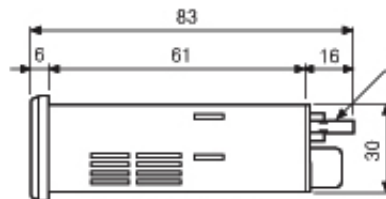

●MT4Y-□□-43, 44

●MT4Y-□□-40, 41, 42

<MT4Y-□□-45>

10 Pin Hirose connector
(HIF3BD-10PA-2.54DS)