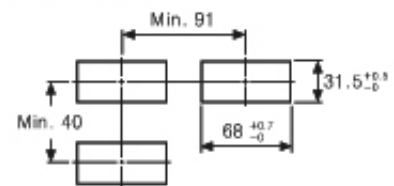

Области применения

Индикация частоты вращения (об/мин), индикация температуры, измерение сетевого напряжения, тока и частоты.

Примеры применения

Размеры

●MT4Y-□□-4N, 45, 46

<MT4Y-□□-4N, 40-44, 46>

●Panel cut-out