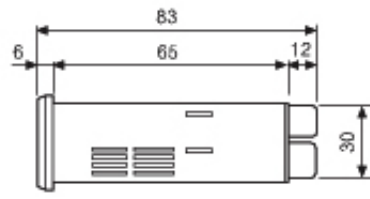

Области применения

Индикация частоты вращения (об/мин), индикация температуры, измерение сетевого напряжения, тока и частоты.

Примеры применения

Размеры

●MT4Y-□□-4N, 45, 46

<MT4Y-□□-4N, 40-44, 46>

●Panel cut-out