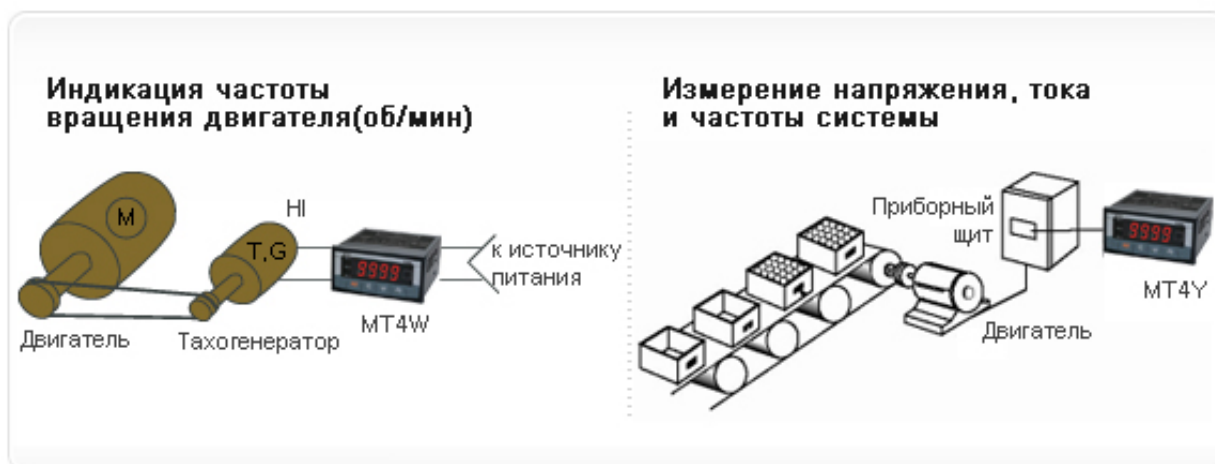

Примеры применения