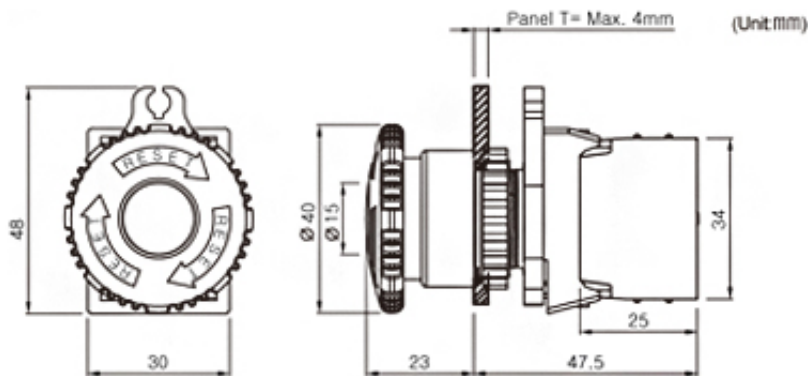

Информация для заказа

S	2	ER	-	E1	R	B	D
①	②	③		④	⑤	⑥	⑦

Classification	Ordering Information							Description		
	①	②	③	-	④	⑤	⑥		⑦	
Model	S								Control switches	
Dimension	2								Ø22/25	
Appearance		ER							Emergency switches	
Operation					E1				Head Ø30(L) Push-Lock, Turn-Reset	
					E2				Head Ø30(S) Push-Lock, Turn-Reset	
					E3				Head Ø40 Push-Lock, Turn-Reset	
					E4				Head Ø40 Push-Lock, Turn-Reset(Illuminated)	
					E5				Head Ø60 Push-Lock, Turn-Reset	
Color						R			RED	
Contact / LED Block							A		A (Normal Open) 110VAC/10A, 250VAC/6A	
							B		B (Normal Close) 110VAC/10A, 250VAC/6A	
							D		LED 12-24VDC/AC	
							L		LED 110-220VAC	

- Improved visibility with high luminance LED
- Mounting hole layout : Ø22.5 / 25.5mm
- PUSH LOCK & TURN RESET

Размеры

По вопросам продаж и поддержки обращайтесь:

Архангельск (8182)63-90-72
Астана +7(7172)727-132
Белгород (4722)40-23-64
Брянск (4832)59-03-52
Владивосток (423)249-28-31
Волгоград (844)278-03-48
Вологда (8172)26-41-59
Воронеж (473)204-51-73
Екатеринбург (343)384-55-89
Иваново (4932)77-34-06
Ижевск (3412)26-03-58
Казань (843)206-01-48