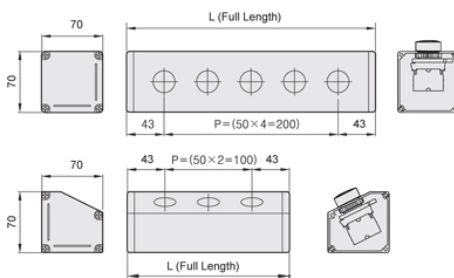

Информация для заказа

SA	-	SB	1	
①		②	③	
Classification		Ordering Information		Description
Model	SA			Switches accessories
Appearance		SB		Square boxes (Square type)
		TB		Triangle boxes
Number of Holes			1	1 hole (Length : L=86mm)
			2	2 hole (Length : L=136mm)
			3	3 hole (Length : L=186mm)
			4	4 hole (Length : L=236mm)
			5	5 hole (Length : L=286mm)

※ The number of holes and box length can be customized

Размеры

Dimensions (Unit : mm)
Mounting hole layout $\varnothing 22.5/25.5$

По вопросам продаж и поддержки обращайтесь:

Архангельск (8182)63-90-72
Астана +7(7172)727-132
Белгород (4722)40-23-64
Брянск (4832)59-03-52
Владивосток (423)249-28-31
Волгоград (844)278-03-48
Вологда (8172)26-41-59
Воронеж (473)204-51-73
Екатеринбург (343)384-55-89
Иваново (4932)77-34-06
Ижевск (3412)26-03-58
Казань (843)206-01-48